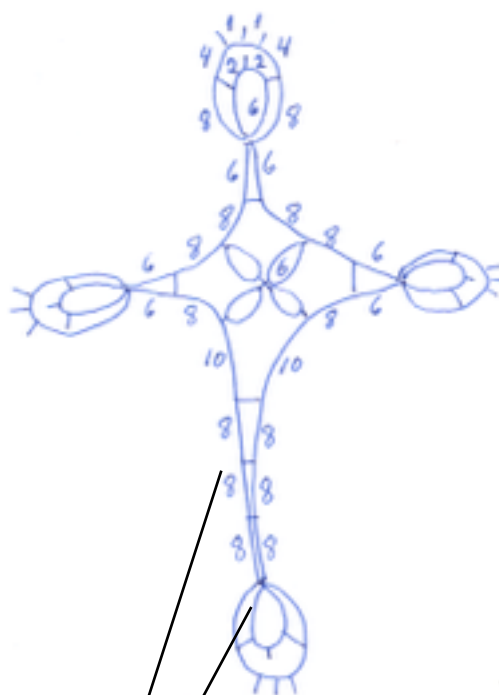

Kors 04

Garn nr. 40

2 skytter

Måler ca. 8x6

Begynd med denne ring, fortsæt
med buen rundt om ringen
Derefter denne bue og fortsæt
hele vejen rundt