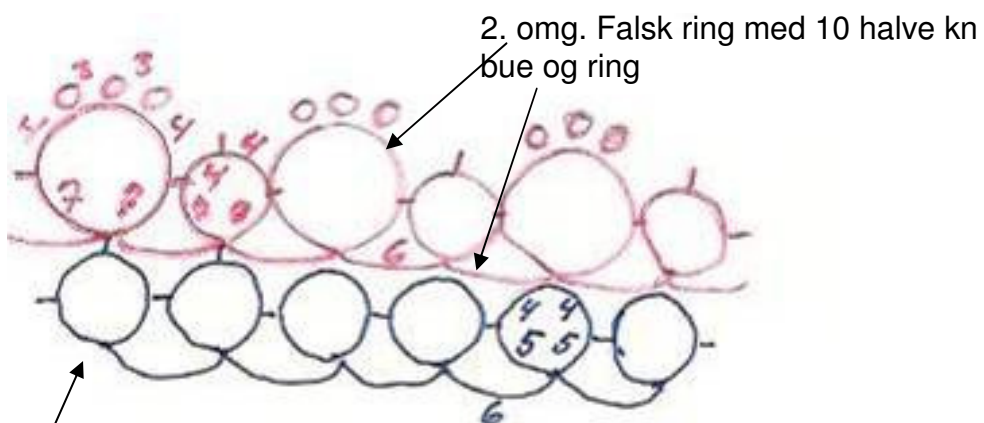

# PÅSKE 15a

Garn nr. 20

2 skytter

1. omg. Ringe og buer (blå farve)  
16 ringe og buer

2. omg. Falsk ring med 10 halve kn  
bue og ring