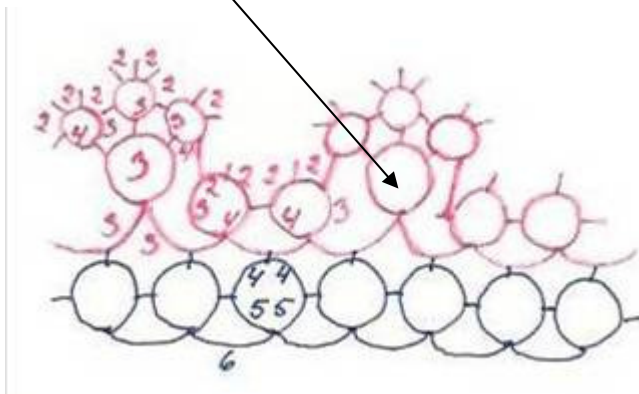

Påske 15c

Garn nr. 20

2 skytter

2. omg. Falsk ring med ringe fortsæt med bue og ringe

1. Omg ringe og buer 8 (blå farve) 18
ringe og buer